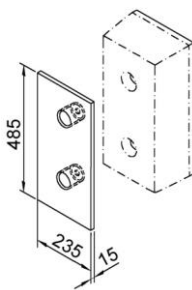

Descriptif technique

Butoir en caoutchouc type PBGP

PBGP 400x80x70
Butoir en caoutchouc

PBGP 250x250x90
Butoir en caoutchouc

PBGP 250x250x140
Butoir en caoutchouc

PBGP 500x250x90
Butoir en caoutchouc

PBGP 500x250x140
Butoir en caoutchouc

Butoir en polyéthylène type PEHD

PEHD 250x250x50
Butoir en polyéthylène

PEHD 500x250x50
Butoir en polyéthylène

Butoir en caoutchouc avec plaque galvanisé type PGF

PGF 70
Butoir en caoutchouc avec plaque galvanisé

PGF 90
Butoir en caoutchouc avec plaque galvanisé

PGF 140
Butoir en caoutchouc avec plaque galvanisé

Plaque de protection type PZPS

PZPS 90 06
Plaque de protection pour butoir en caoutchouc PGF 90

PZPS 140 01
Plaque de protection pour butoir en caoutchouc PGF 140

PZPS 90 02
Plaque de protection pour butoir en caoutchouc PGF 90

PZPS 140 02
Plaque de protection pour butoir en caoutchouc PGF 140

PZPS 90 07
 Plaque de protection pour butoir en caoutchouc
 PGF 90

PZPS 140 07
 Plaque de protection pour butoir en caoutchouc
 PGF 140