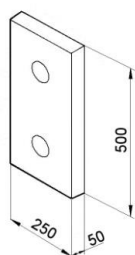

Descriptif technique

Butoir en caoutchouc type PBGP

PBGP 400x80x70
Butoir en caoutchouc

PBGP 250x250x90
Butoir en caoutchouc

PBGP 250x250x140
Butoir en caoutchouc

PBGP 500x250x90
Butoir en caoutchouc

PBGP 500x250x140
Butoir en caoutchouc

Butoir en polyéthylène type PEHD

PEHD 250x250x50
Butoir en polyéthylène

PEHD 500x250x50
Butoir en polyéthylène

Butoir en caoutchouc avec plaque galvanisé type PGF

PGF 70
Butoir en caoutchouc avec plaque galvanisé