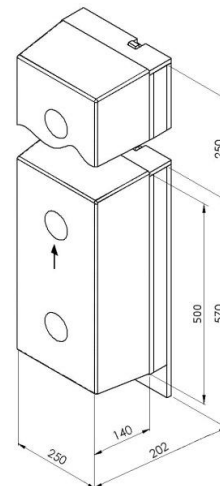

Butoir avec capot protection acier type PGFS

Butoir en capot protection

Butoir en acier à lames ressort type PGS

Butoir à lames ressort avec plaque galvanisée,
plaque à lames ressort et butoir en caoutchouc

Butoir couissant type PGB

Butoir dans rail vertical

PGB 90

Butoir réglable type PGV

Butoir dans rail vertical

PGV 140