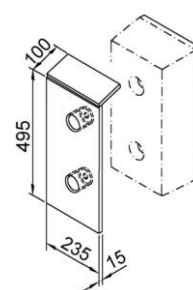

PZPS 140 02
Plaque de protection pour butoir en caoutchouc PGF 140