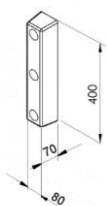

Descriptif technique

Butoir en caoutchouc type PBGP

PBGP 400x80x70
Butoir en caoutchouc

PBGP 250x250x90
Butoir en caoutchouc

PBGP 250x250x140
Butoir en caoutchouc

PBGP 500x250x90
Butoir en caoutchouc

PBGP 500x250x140
Butoir en caoutchouc

Butoir en polyéthylène type PEHD

PEHD 250x250x50
Butoir en polyéthylène

PEHD 500x250x50
Butoir en polyéthylène

Butoir en caoutchouc avec plaque galvanisé type PGF

PGF 70
Butoir en caoutchouc avec plaque galvanisé