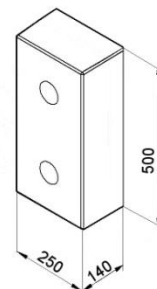

Descriptif technique

Butoir en caoutchouc type PBGP

PBGP 400x80x70
Butoir en caoutchouc

PBGP 250x250x90
Butoir en caoutchouc

PBGP 250x250x140
Butoir en caoutchouc

PBGP 500x250x90
Butoir en caoutchouc

PBGP 500x250x140
Butoir en caoutchouc

Butoir en polyéthylène type PEHD

PEHD 250x250x50
Butoir en polyéthylène

PEHD 500x250x50
Butoir en polyéthylène

Butoir en caoutchouc avec plaque galvanisé type PGF

PGF 70
Butoir en caoutchouc avec plaque galvanisé