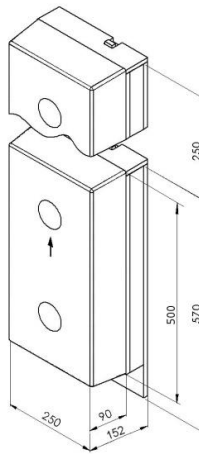

Butoir réglable type PGV

Butoir dans rail vertical

PGV 90