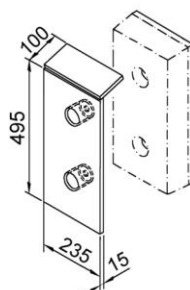

Descriptif technique

Butoir en caoutchouc type PBGP

PBGP 400x80x70
Butoir en caoutchouc

PBGP 250x250x90
Butoir en caoutchouc

PBGP 250x250x140
Butoir en caoutchouc

PBGP 500x250x90
Butoir en caoutchouc

PBGP 500x250x140
Butoir en caoutchouc

Butoir en polyéthylène type PEHD

PEHD 250x250x50
Butoir en polyéthylène

PEHD 500x250x50
Butoir en polyéthylène

Butoir en caoutchouc avec plaque galvanisé type PGF

PGF 70
Butoir en caoutchouc avec plaque galvanisé

PGF 90
Butoir en caoutchouc avec plaque galvanisé

PGF 140
Butoir en caoutchouc avec plaque galvanisé

Plaque de protection type PZPS

PZPS 90 06
Plaque de protection pour butoir en caoutchouc PGF 90

PZPS 140 01
Plaque de protection pour butoir en caoutchouc PGF 140