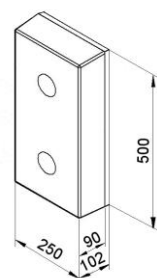

Descriptif technique

Butoir en caoutchouc type PBGP

PBGP 400x80x70
Butoir en caoutchouc

PBGP 250x250x90
Butoir en caoutchouc

PBGP 250x250x140
Butoir en caoutchouc

PBGP 500x250x90
Butoir en caoutchouc

PBGP 500x250x140
Butoir en caoutchouc

Butoir en polyéthylène type PEHD

PEHD 250x250x50
Butoir en polyéthylène

PEHD 500x250x50
Butoir en polyéthylène

Butoir en caoutchouc avec plaque galvanisé type PGF

PGF 70
Butoir en caoutchouc avec plaque galvanisé

PGF 90
Butoir en caoutchouc avec plaque galvanisé

PGF 140
Butoir en caoutchouc avec plaque galvanisé

Plaque de protection type PZPS

PZPS 90 06
Plaque de protection pour butoir en caoutchouc PGF 90

PZPS 140 01
Plaque de protection pour butoir en caoutchouc PGF 140