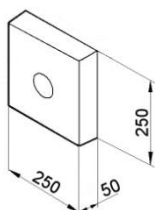

Descriptif technique

Butoir en caoutchouc type PBGP

PBGP 400x80x70
Butoir en caoutchouc

PBGP 250x250x90
Butoir en caoutchouc

PBGP 250x250x140
Butoir en caoutchouc

PBGP 500x250x90
Butoir en caoutchouc

PBGP 500x250x140
Butoir en caoutchouc

Butoir en polyéthylène type PEHD

PEHD 250x250x50
Butoir en polyéthylène

PEHD 500x250x50
Butoir en polyéthylène

Butoir en caoutchouc avec plaque galvanisé type PGF

PGF 70
Butoir en caoutchouc avec plaque galvanisé