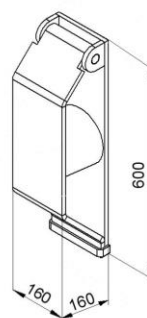

Descriptif technique

Butoir en caoutchouc type PBGP

PBGP 400x80x70
Butoir en caoutchouc

PBGP 250x250x90
Butoir en caoutchouc

PBGP 250x250x140
Butoir en caoutchouc

PBGP 500x250x90
Butoir en caoutchouc

PBGP 500x250x140
Butoir en caoutchouc

PGF 90
Butoir en caoutchouc avec plaque galvanisé

PGF 140
Butoir en caoutchouc avec plaque galvanisé

Plaque de protection type PZPS

PZPS 90 06
Plaque de protection pour butoir en caoutchouc PGF 90

PZPS 140 01
Plaque de protection pour butoir en caoutchouc PGF 140

PZPS 90 02
Plaque de protection pour butoir en caoutchouc PGF 90

PZPS 140 02
Plaque de protection pour butoir en caoutchouc PGF 140

PZPS 90 07
 Plaque de protection pour butoir en caoutchouc
 PGF 90

PZPS 140 07
 Plaque de protection pour butoir en caoutchouc
 PGF 140

Butoir avec capot protection acier type PGFS

Butoir en capot protection

PGFS 90

PGFS 140
Butoir en acier à lames ressort type PGS

 Butoir à lames ressort avec plaque galvanisée,
 plaque à lames ressort et butoir en caoutchouc