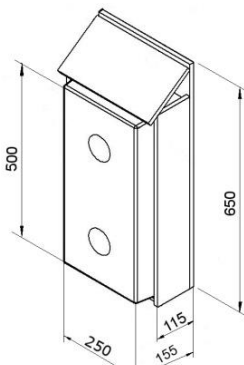

Butoir avec capot protection acier type PGFS

Butoir en capot protection

PGFS 140

Butoir en acier à lames ressort type PGS

Butoir à lames ressort avec plaque galvanisée,
plaque à lames ressort et butoir en caoutchouc

Butoir couissant type PGB

Butoir dans rail vertical

PGB 90

Butoir réglable type PGV

Butoir dans rail vertical