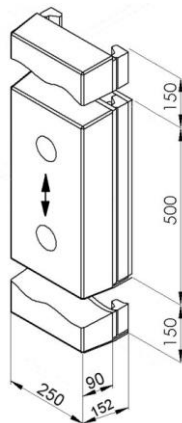

Butoir couissant type PGB

Butoir dans rail vertical

PGB 90