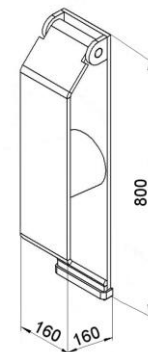

Butoir avec capot protection acier type PGFS

Butoir en capot protection

Butoir en acier à lames ressort type PGS

Butoir à lames ressort avec plaque galvanisée,
plaque à lames ressort et butoir en caoutchouc

PGS 800

Butoir couissant type PGB

Butoir dans rail vertical

PGB 90

Butoir réglable type PGV

Butoir dans rail vertical