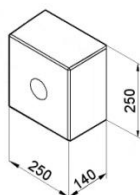

Descriptif technique

Butoir en caoutchouc type PBGP

PBGP 400x80x70
Butoir en caoutchouc

PBGP 250x250x90
Butoir en caoutchouc

PBGP 250x250x140
Butoir en caoutchouc

PBGP 500x250x90
Butoir en caoutchouc

PBGP 500x250x140
Butoir en caoutchouc

Butoir en polyéthylène type PEHD

PEHD 250x250x50
Butoir en polyéthylène

PEHD 500x250x50
Butoir en polyéthylène

Butoir en caoutchouc avec plaque galvanisé type PGF

PGF 70
Butoir en caoutchouc avec plaque galvanisé