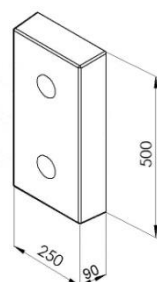

Descriptif technique

Butoir en caoutchouc type PBGP

PBGP 400x80x70
Butoir en caoutchouc

PBGP 250x250x90
Butoir en caoutchouc

PBGP 250x250x140
Butoir en caoutchouc

PBGP 500x250x90
Butoir en caoutchouc

PBGP 500x250x140
Butoir en caoutchouc

Butoir en polyéthylène type PEHD

PEHD 250x250x50
Butoir en polyéthylène

PEHD 500x250x50
Butoir en polyéthylène

Butoir en caoutchouc avec plaque galvanisé type PGF

PGF 70
Butoir en caoutchouc avec plaque galvanisé