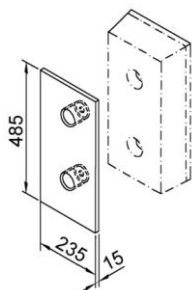

Plaque de protection type PZPS

PZPS 90 06
Plaque de protection pour butoir en caoutchouc PGF 90