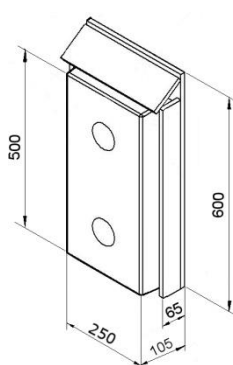

Butoir avec capot protection acier type PGFS

Butoir en capot protection

PGFS 90