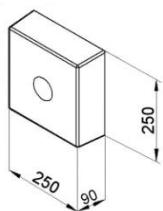

Descriptif technique

Butoir en caoutchouc type PBGP

PBGP 400x80x70
Butoir en caoutchouc

PBGP 250x250x90
Butoir en caoutchouc

PBGP 250x250x140
Butoir en caoutchouc

PBGP 500x250x90
Butoir en caoutchouc

PBGP 500x250x140
Butoir en caoutchouc

Butoir en polyéthylène type PEHD

PEHD 250x250x50
Butoir en polyéthylène

PEHD 500x250x50
Butoir en polyéthylène

Butoir en caoutchouc avec plaque galvanisé type PGF

PGF 70
Butoir en caoutchouc avec plaque galvanisé