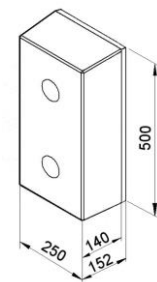

PGF 140
Butoir en caoutchouc avec plaque galvanisé