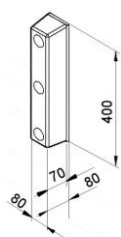

Descriptif technique

Butoir en caoutchouc type PBGP

PBGP 400x80x70
Butoir en caoutchouc

PBGP 250x250x90
Butoir en caoutchouc

PBGP 250x250x140
Butoir en caoutchouc

PBGP 500x250x90
Butoir en caoutchouc

PBGP 500x250x140
Butoir en caoutchouc

Butoir en polyéthylène type PEHD

PEHD 250x250x50
Butoir en polyéthylène

PEHD 500x250x50
Butoir en polyéthylène

Butoir en caoutchouc avec plaque galvanisé type PGF

PGF 70
Butoir en caoutchouc avec plaque galvanisé